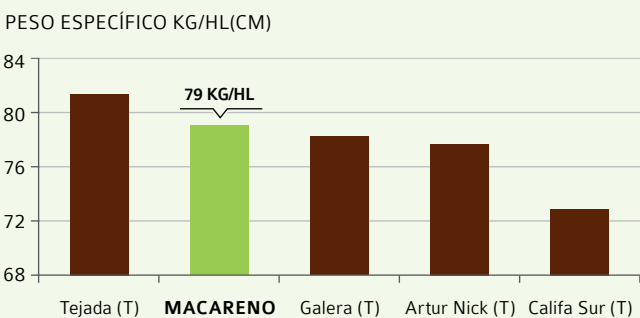

PRODUCTIVIDAD

PRODUCCIÓN

Índice productivo de MACARENO respecto a las variedades testigo en los ensayos de registro. Campaña 2014-15.

N°1
en ensayos
de registro

CICLO MORFOLOGÍA

Altura de planta de MACARENO respecto a las variedades testigo en los ensayos de registro. Campaña 2014-15.

CALIDAD

Grano

Peso específico Alto
Peso de mil granos Alto
Calidad Pienso

Peso específico de MACARENO respecto a las variedades testigo en los ensayos de registro. Campaña 2014-15.

TOLERANCIA A ENFERMEDADES