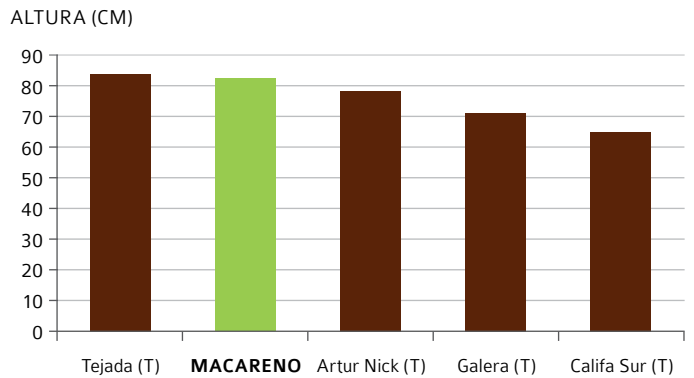

PRODUCTIVIDAD

PRODUCCIÓN

Índice productivo de MACARENO respecto a las variedades testigo en los ensayos de registro. Campaña 2014-15.

N°1
en ensayos
de registro

CICLO MORFOLOGÍA

Altura de planta de MACARENO respecto a las variedades testigo en los ensayos de registro. Campaña 2014-15.

CALIDAD

Grano

Peso específico Alto
Peso de mil granos Alto
Calidad Pienso

Peso específico de MACARENO respecto a las variedades testigo en los ensayos de registro. Campaña 2014-15.

TOLERANCIA A ENFERMEDADES