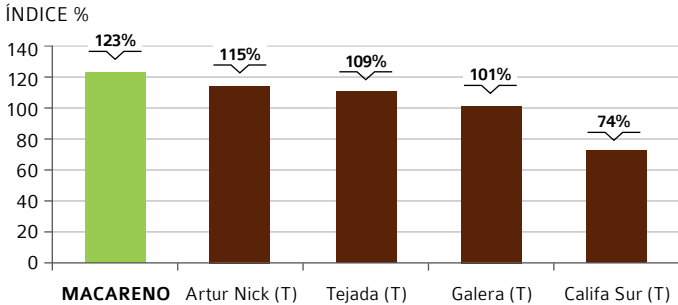

MACARENO

TRIGO BLANDO

Dale alegría a tu campo

NOVEDAD

- Trigo blando de primavera de espiga aristada.
- Muy alto potencial de producción.
- N°1 en el 1er año de registro con 123% sobre testigos.
- Espigado precoz.
- Buena sanidad frente a Septoria y Roya Amarilla.
- Alta tolerancia al encamado.
- Elevado peso específico del grano.

PRODUCTIVIDAD

PRODUCCIÓN

Índice productivo de MACARENO respecto a las variedades testigo en los ensayos de registro. Campaña 2014-15.

N°1
en ensayos
de registro

CICLO MORFOLOGÍA

Altura de planta de MACARENO respecto a las variedades testigo en los ensayos de registro. Campaña 2014-15.

CALIDAD

Grano

Peso específico Alto
Peso de mil granos Alto
Calidad Pienso

Peso específico de MACARENO respecto a las variedades testigo en los ensayos de registro. Campaña 2014-15.

TOLERANCIA A ENFERMEDADES